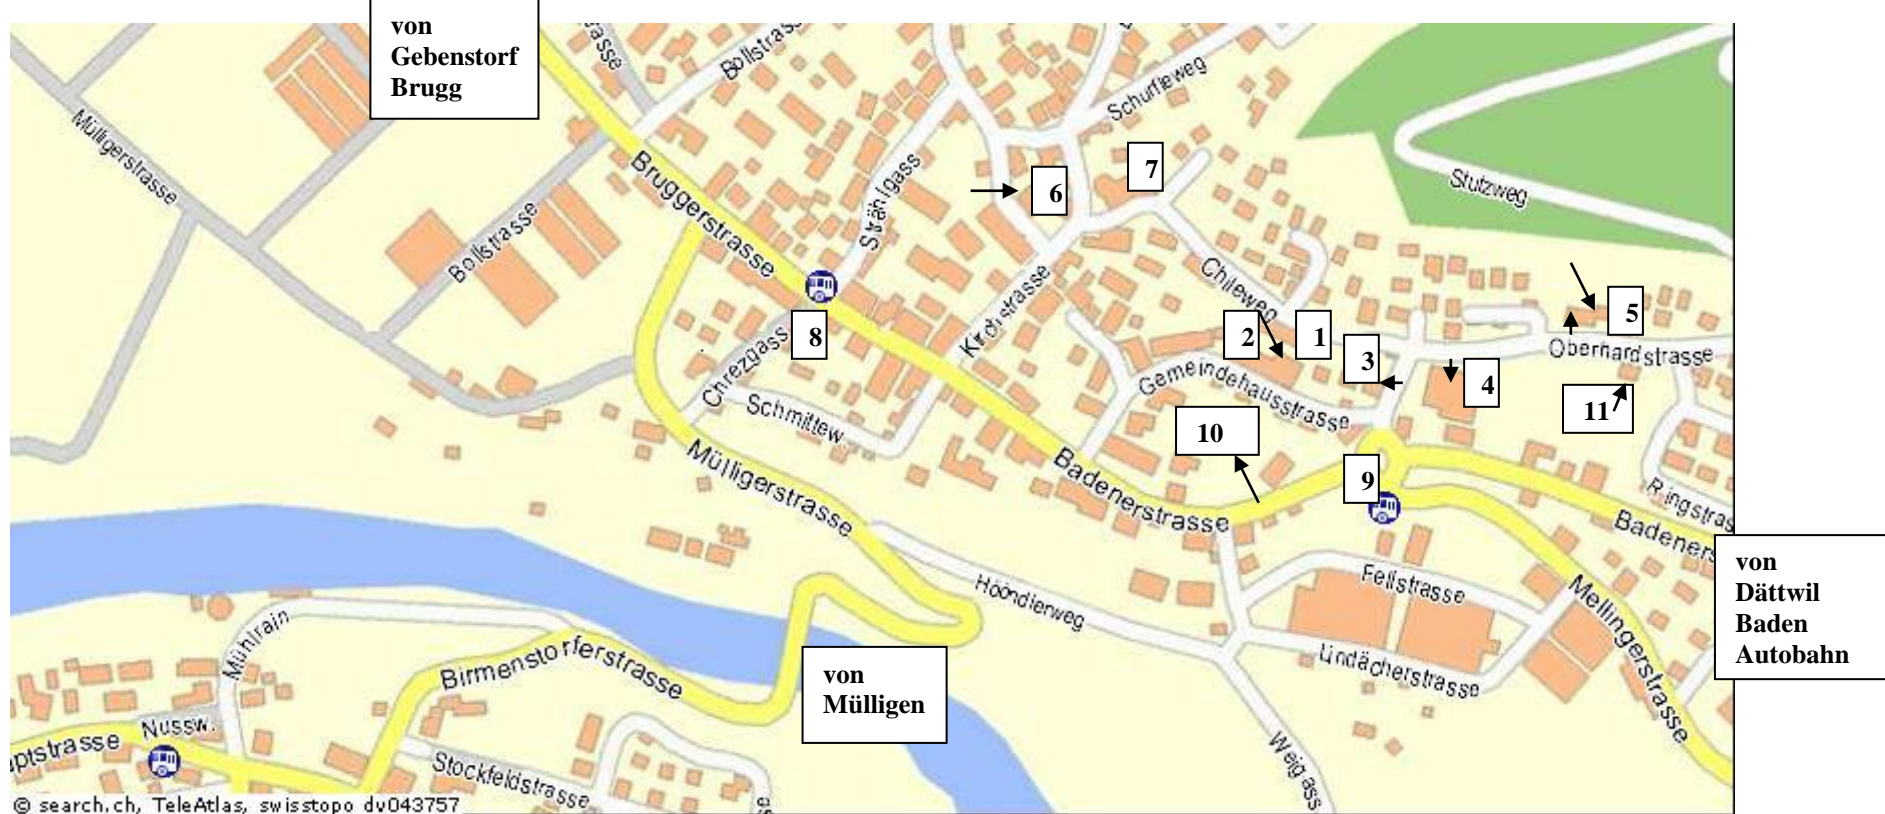

Lageplan Birmenstorf

Eingänge siehe Pfeile

- | | | | |
|----|--|----|--|
| 1 | Treff/Tagesstrukturen mit angebauter Turnhalle | 6 | Schulhaus Widegass 5 (1-2. Klasse) |
| 2 | Schulhaus Gemeindehausstrasse 19 (3. – 6. Klasse)* | 7 | Kath. Kirche |
| 3 | Parkplatz Schulhaus Gemeindehausstrasse | 8 | Post (Bushaltestelle Post) |
| 4 | Mehrzweckhalle / Turnhalle | 9 | Kreisel Wildschweine (Bushaltestelle Gemeindehaus) |
| 5 | Kindergarten 1-3 / Mehrzweckgebäude | 10 | Gemeindehaus |
| 11 | Kindergarten 4 | | |

*= Schulverwaltungs- und Schulleitungszimmer im 1. Stock (Haupteingang → Treppe hoch → rechts → erstes Zimmer)