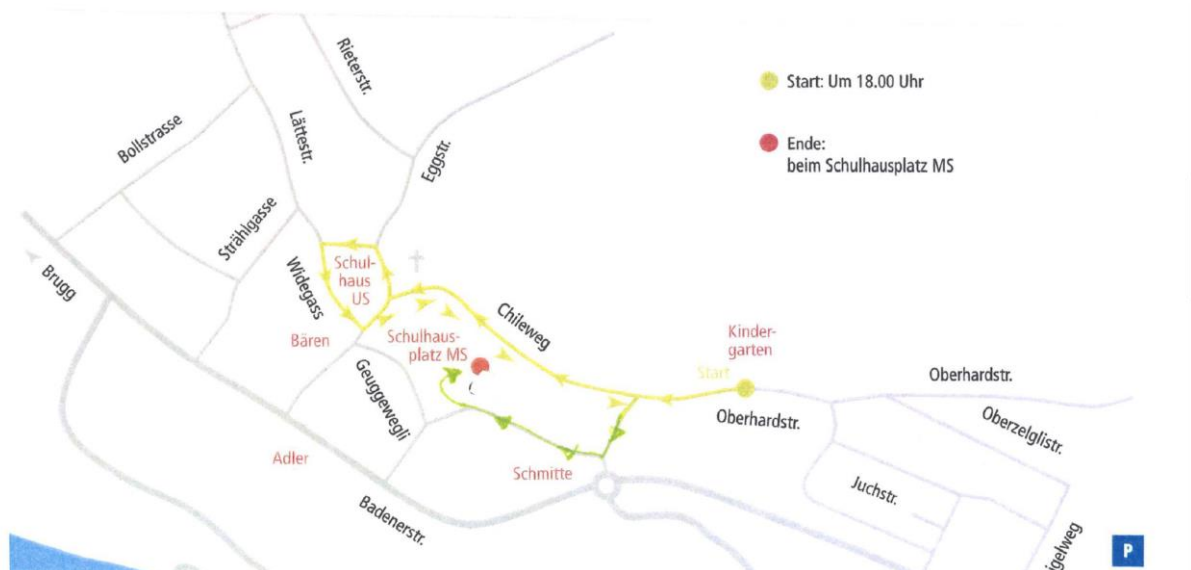

Räbeliechtliumzug

Donnerstag, 2. November 2023

Start: um 18 Uhr

Grillstand: ab 17 Uhr beim Schulhausplatz Neumatt

Routenstart um 18 Uhr

Start beim Kindergarten an der Oberhardstrasse, Chileweg, Schulhaus Unterstufe, Widegass, zurück zum Chileweg und über die Gemeindehausstrasse zum Ziel in Richtung Schulhausplatz Neumatt.

Grillstand beim Schulhausplatz bereits ab 17 Uhr

geöffnet vor und nach dem Umzug für den Kauf von Würsten und Getränken. Zudem verwöhnen die SchülerInnen die Besucher mit Kürbissuppe und Gebäck.

Spalier

Wir bitten alle Eltern und Besucher, sich beim Chileweg zu einem Spalier aufzustellen. Nachdem ALLE Kinder zum zweiten Mal am Chileweg durchgezogen sind, können Sie sich hinter dem Umzug zum Schulhausplatz Neumatt begeben.

Beim Schulhaus Neumatt

lassen wir den Räbeliechtliumzug mit Liedern und Musik ausklingen.

Wir freuen uns auf viele Besucher an der Umzugsroute und auf dem Schulhausplatz!
Elternrat und Schule Birmenstorf