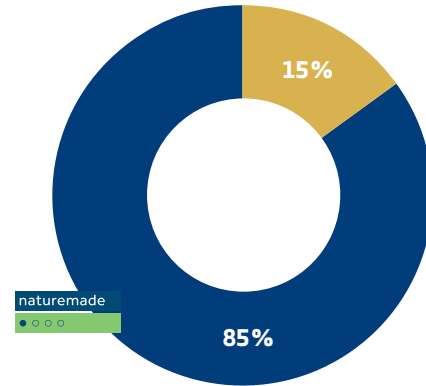

Auf einen Blick

Geben Sie diesen Bestellatoln am Schalter der Gemeinde ab oder senden Sie uns Ihre Bestellung per E-Mail an technischebetriebe@birnenstorf.ch

TBB naturstrom

Herkunft 100% aus der Schweiz

■ Sonnenenergie ■ Wasserkraft