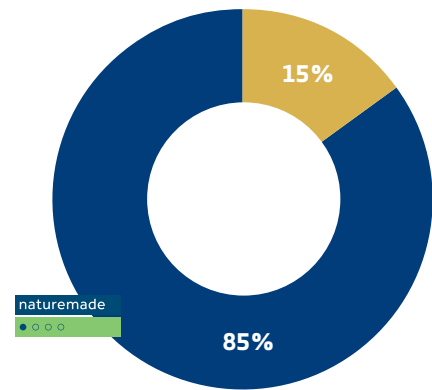

TBB naturstrom

TBB naturstrom stammt aus «naturemade» zertifizierten Anlagen. Diese Zertifizierung garantiert, dass Sie ein hochwertiges Naturstromprodukt aus erneuerbaren Energien aus der Schweiz erhalten.

Mit dem Kauf von TBB naturstrom unterstützen Sie den Bau von neuen Produktionsanlagen für erneuerbare Energien. Die Herkunft Ihres Stroms ist für Sie jederzeit nachvollziehbar.

Weitere Informationen sowie die Preise für TBB naturstrom finden Sie unter

www.birmenstorf.ch/verwaltung/elektrizitaetsversorgung

Herkunft 100% aus der Schweiz

■ Sonnenenergie ■ Wasserkraft