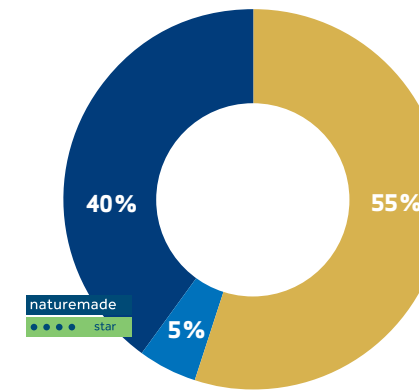

Herkunft 100% aus der Schweiz

■ Sonnenenergie ■ Windenergie ■ Wasserkraft

TBB naturstrom

☐ Ja, ich bestelle TBB naturstrom

TBB naturstrom+

☐ Ja, ich bestelle TBB naturstrom+

1.60 Rp./kWh   Mehrpreis (exkl. MWST)   3.60 Rp./kWh

Preise gemäss aktuellem Tarifblatt Technische Betriebe Birmenstorf

Preise gemäss aktuellem Tarifblatt Technische Betriebe Birmenstorf

Preise exkl. MWST. Preisänderungen vorbehalten. Lieferbeginn: Anfang nächste Abrechnungsperiode. Das Lieferverhältnis gilt auf unbestimmte Dauer. Kündigungsfrist gegenseitig jeweils 1 Monat auf Ende einer Abrechnungsperiode, sowie per 31. Dezember.

Kunden-Nr. _____

Vorname _____

Name _____

Strasse / Nr. _____

PLZ / Ort _____

E-Mail _____

Telefon _____

Datum _____

Unterschrift _____