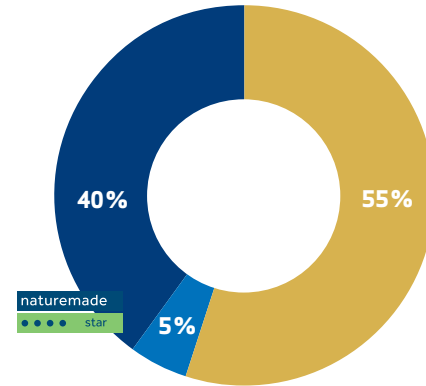

TBB naturstrom+

Herkunft 100% aus der Schweiz

■ Sonnenenergie ■ Windenergie ■ Wasserkraft

| 1.60 Rp./kWh | Mehrpreis (exkl. MWST) | 3.60 Rp./kWh |
|--------------|------------------------|--------------|
|--------------|------------------------|--------------|