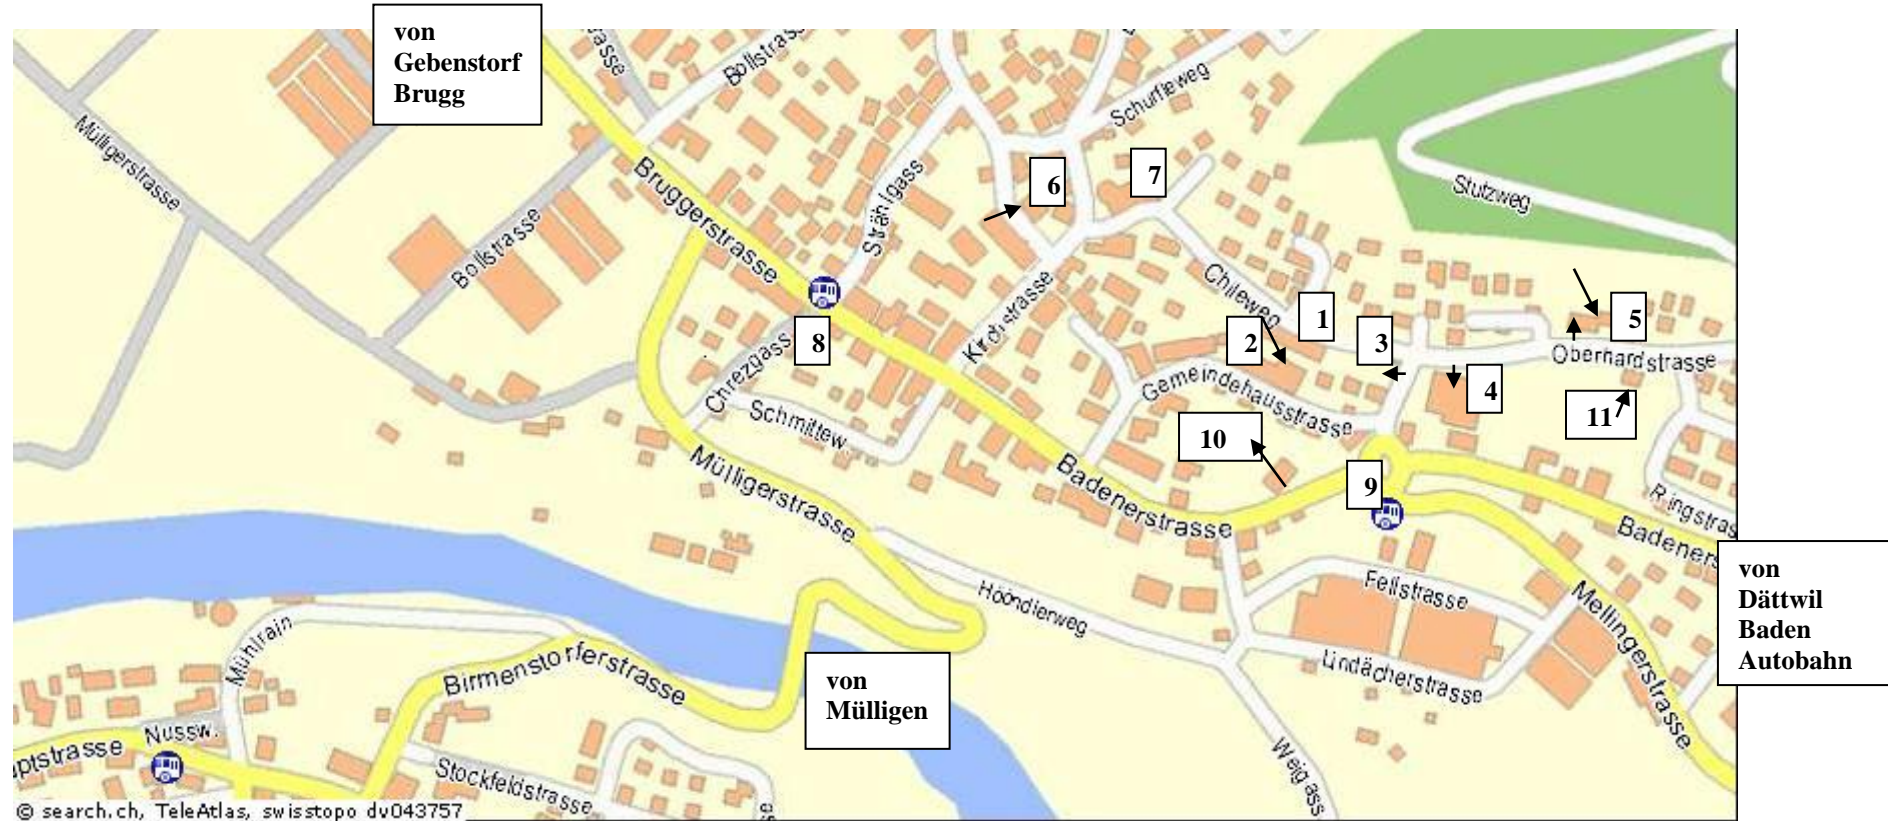

Lageplan Birmenstorf

Eingänge siehe Pfeile

- | | | | |
|---|---|----|--|
| 1 | Treff/Tagesstrukturen mit Turnhalle und Schulhaus Neumatt II* | 6 | Schulhaus Widegass 5 (1-2. Klasse) |
| 2 | Schulhaus Neumatt I (3. – 6. Klasse) | 7 | Kath. Kirche |
| 3 | Parkplatz Schulhaus Gemeindehausstrasse | 8 | Bushaltestelle Strählgass |
| 4 | Mehrzweckhalle / Turnhalle | 9 | Kreisel Wildschweine (Bushaltestelle Gemeindehaus) |
| 5 | Kindergarten 1-3 / Mehrzweckgebäude | 10 | Gemeindehaus |
| | | 11 | Villa Zyklus 1 Bibliothek |

*= Schulverwaltung- und Schulleitungszimmer im 1. Stock (Haupteingang → Treppe hoch → erstes Zimmer rechts)